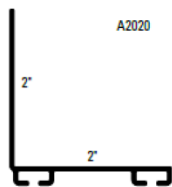

Retenedor L